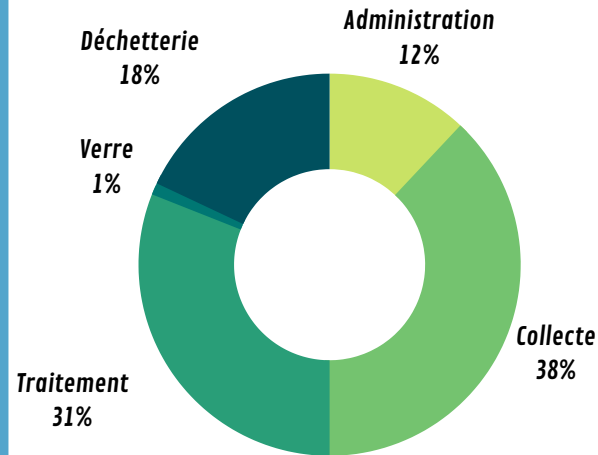

QUE PAIE VOTRE TAXE OU VOTRE REDEVANCE ORDURES MENAGERES ?

Le SICTOM à votre service :

Besoin d'un plus grand bac ?
Besoin d'une réparation de bac ?
Votre couvercle est cassé ?

Le SICTOM intervient à votre domicile pour effectuer toute réparation.

Si la capacité de vos bacs ne correspond plus à la composition de votre foyer, n'hésitez pas à demander un bac de plus grande taille.

Ces interventions sont gratuites pour les particuliers.

NOUS CONTACTER

03 84 86 16 16

ACCCUEIL@SICTOMLONS.FR

WWW.SICTOM-LONS-LE-SAUNIER.FR

SICTOM DE LA ZONE DE LONS LE SAUNIER